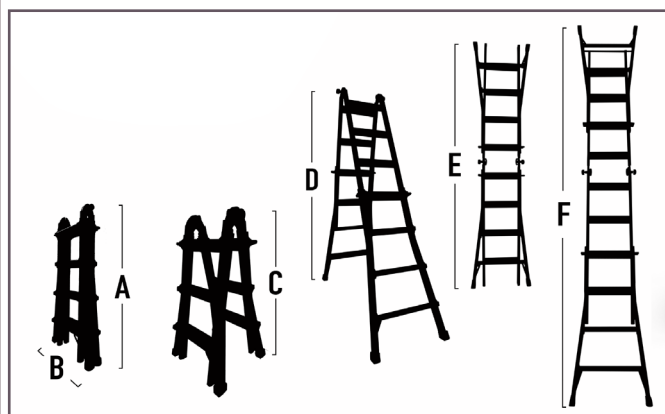

MULTI POSITIONS

Usage domestique

Usage professionnel

150 kg

Charge maxi d'utilisation

MULTIPRO 44	A	B	C	D	E	F	kg	
Référence	Nb	m	m	m	m	m	kg	
MPR044	8	1,27	0,58	1,20	1,99	2,47	4,15	14,8
Gencod	3700018103720